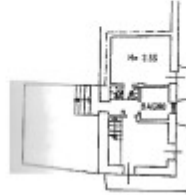

Al piano superiore si trovano due camere spaziose e un bagno di grandi dimensioni, mentre nel **solaio** è stato ricavato un ampio locale luminoso e versatile, perfetto come spazio aggiuntivo da utilizzare secondo necessità.

DETTAGLI

Codice	602320	Anno di costruzione	1992
Tipologia	Villa a Schiera di Testa	Cucina	Abitabile
Città	Selvino (BG)	Bagni	1
Via	Via San pellegrino	Piano	Piano Terra
Prezzo	179.000 €	N° totale piani	3
Stato	Buono/Abitabile	Riscaldamento	Autonomo
Superficie (m²)	117	Mansarda	Si
N° locali	3	Giardino	Privato
N° camere da letto	2	Classe energetica	G
N° soggiorni/salotti	1	EPI	512,54 kWh/m ² anno

CARATTERISTICHE

ALTRE IMMAGINI

nto del territorio
STO FABBRICATI
lo Provinciale di
Bergamo

Scala 1:200

ISTANTE
MATA. SCALA 1:200

ORIENTAMENTO

SCALA DI 1:200