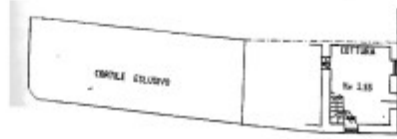

DETTAGLI

Codice	602320	Anno di costruzione	1992
Tipologia	Villa a Schiera di Testa	Cucina	Abitabile
Città	Selvino (BG)	Bagni	1
Via	Via San pellegrino	Piano	Piano Terra
Prezzo	179.000 €	N° totale piani	3
Stato	Buono/Abitabile	Riscaldamento	Autonomo
Superficie (m²)	117	Mansarda	Si
N° locali	3	Giardino	Privato
N° camere da letto	2	Classe energetica	G
N° soggiorni/salotti	1	EPI	512,54 kWh/m ² anno

CARATTERISTICHE

ALTRE IMMAGINI

nto del territorio
STO FABBRICATI
lo Provinciale di
Bergamo

Scala 1:200

ISTANTE
MATA. SCALA 1:200

ORIENTAMENTO

SCALA DI 1:200